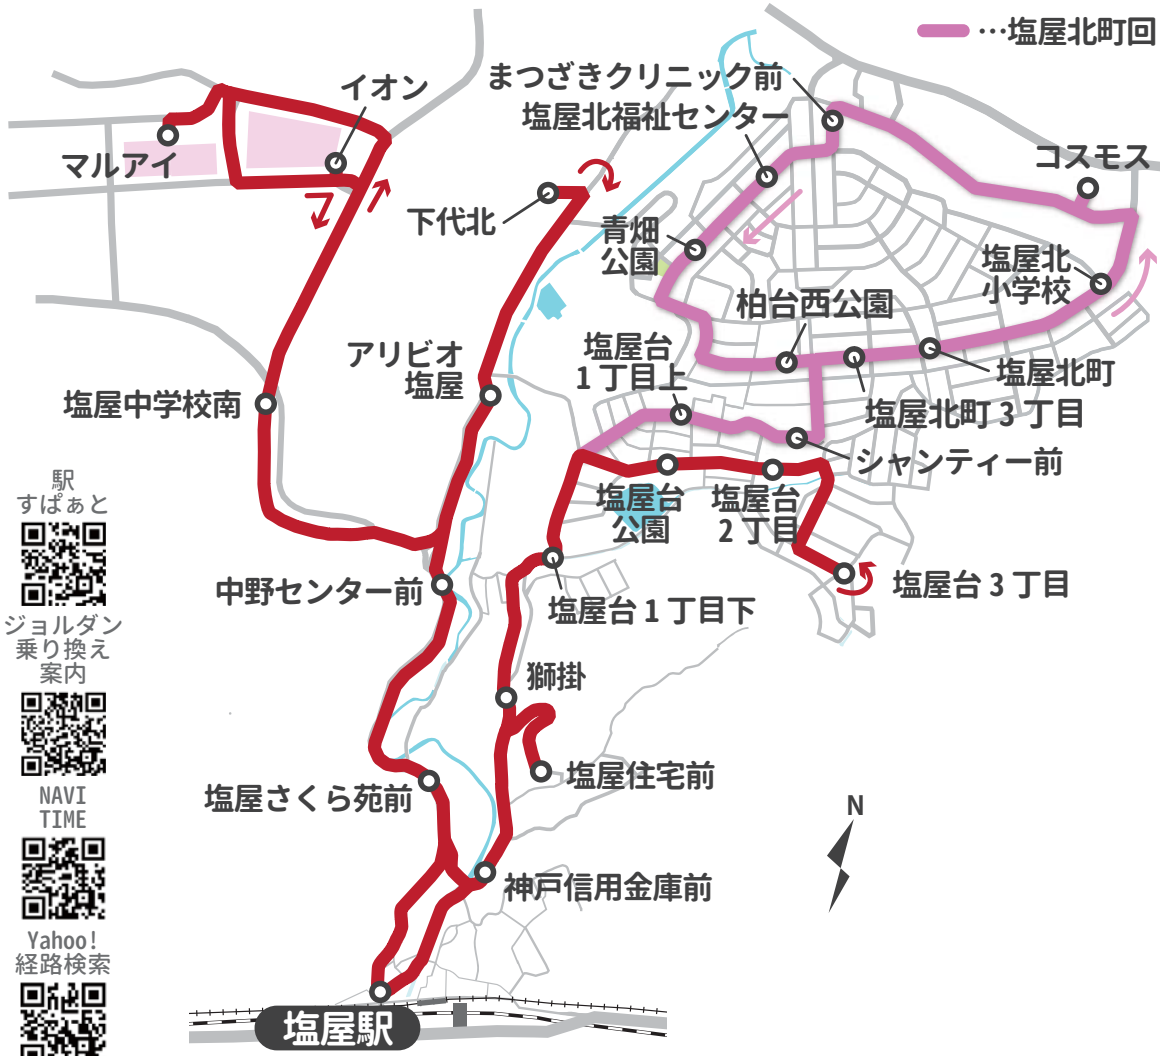

大人 小学生 未就学児
300円 200円

無料

しおかぜは
9人乗
です

地域オリジナルのデザイン!

2025.5.1~

乗客・ドライバー

しおかぜ
塩屋コミュニティバス

運行：月～土曜日のみ

※日・祝日の運行はありません
土曜日の夜便は運休中です

駅
すばあと

ジョルダン
乗り換え
案内

NAVI
TIME

Yahoo!
経路検索

乗客定員
9人

※積み残しへの対応
はありません

大人
300円

小学生
200円

未就学児無料

敬老パス優待
200円

福祉パス優待
無料

夜便 17時～

※土曜日は
運休中です

西ルート (塩屋北小学校行)

塩屋駅	17:48	18:18	18:48
塩屋さくら苑前	17:49	18:19	18:49
中野センター前	17:50	18:20	18:50
アリビオ塩屋	17:51	18:21	18:51
下代公園	17:52	18:22	18:52
青畑公園	17:53	18:23	18:53
塩屋北町2丁目	17:54	18:24	18:54
柏台北公園	17:54	18:24	18:54
塩屋北小学校	17:55	18:25	18:55